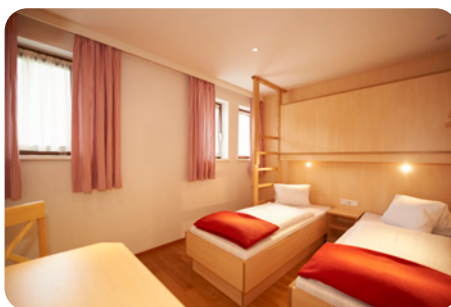

Lindenhof

young austria Partner seit 1966

📍 Hauptstraße 154 · 5531 Eben im Pongau · Ski amadé · Österreich

66 km südlich von Salzburg am Ortsrand von Eben gelegen

Pistenspaß und warme Gastfreundschaft!

Im Winter ist der Lindenhof der ideale Ausgangspunkt für Ihre Ski- oder Snowboardtage – das Skigebiet Monte Popolo erreichen Sie bequem zu Fuß. Nach actionreichen Stunden auf der Piste warten drinnen viele Möglichkeiten zum Aufwärmen, Spielen und Entspannen. In unserer herzlichen Atmosphäre fühlt sich jede Gruppe sofort willkommen und kann die gemeinsame Auszeit in vollen Zügen genießen.

Jugendgästehaus
Lindenhof

☀️ | ❄️ | ♿ | 🚰 | 140

Basics:

140 Betten
4–6-Bettzimmer mit Dusche/WC
(mit Rollstuhlwendekreis & Haltegriffen,
rollstuhlgerechte Etagenduschen/WC)
1–2-Bettzimmer für Begleitpersonen
mit Dusche/WC
3 Speise- bzw. Aufenthaltsräume
Stüberl & Kiosk
Lift
Skiraum, Möglichkeit zum Skipräparieren
WLAN

Indoor:

Mehrzwecksporthalle (28x20 m)
Teilbar auf zwei Kleinhallen
2 Seminarräume (85 m² & 36 m²)
Disco-/Hobbyraum mit kleiner Tribüne
TV, Video, DVD & Beamer
Billard & Tischfußball
Tischtennistisch (Schläger & Bälle sind
mitzubringen)

Outdoor:

Skigebiet Eben/Monte Popolo inkl.
Anfängerlift 200 m entfernt; Teil der Ski
amadé
Skibus ins Skigebiet Flachau (1x wöchent-
lich kostenlos ab 4 Nächten Aufenthalt;
mittags kein Rücktransfer)
Langlaufloipe hinter dem Haus
Fackeln (kostenlos)